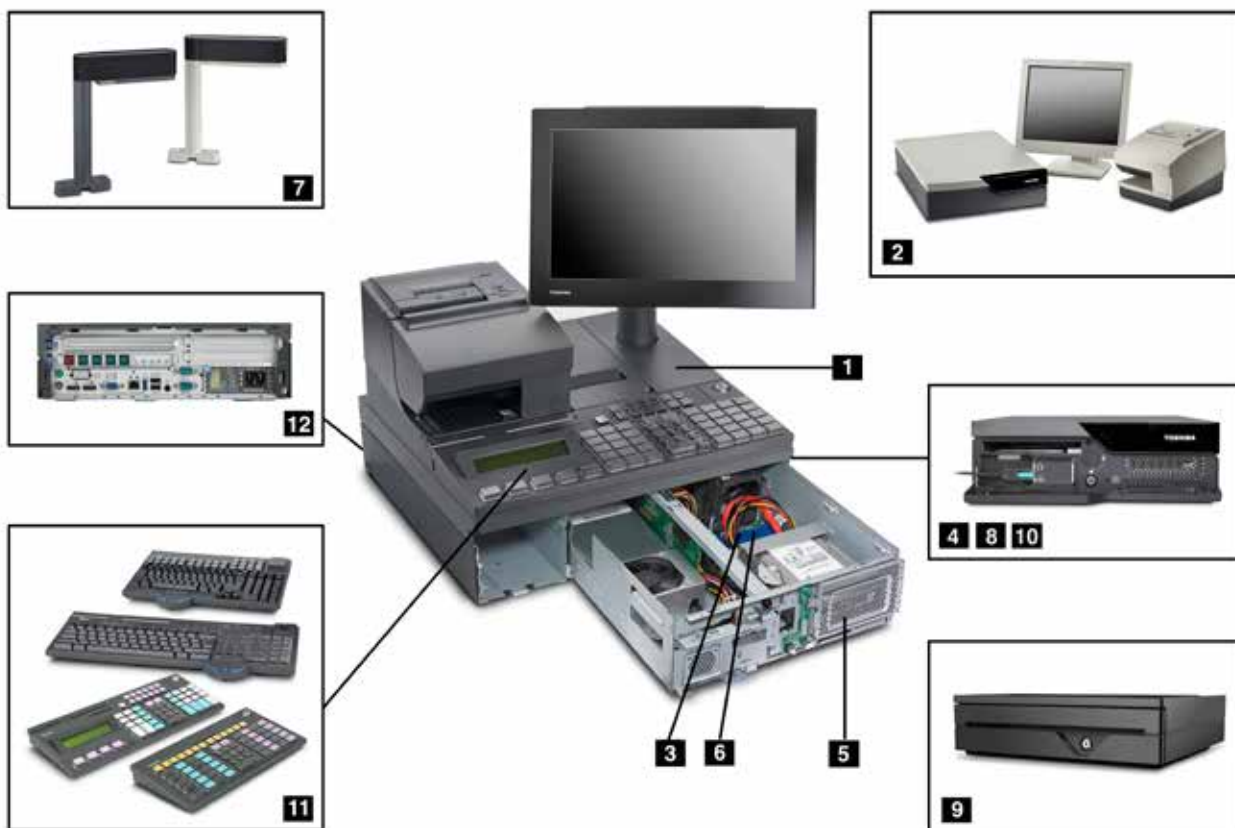

Toshiba TCx™700 シリーズ POS システムは、性能、効率、ユーザー操作を新しいレベルに引き上げます。高度なテクノロジー、効率と信頼性の向上、モジュール式の新デザインが特徴です。また、TCx™700 は、高速な処理により最大 30% 性能が向上し、最も要求の厳しいアプリケーションにも対応するためにストレージ・オプションが増やされています。

高速ネットワーク機能により消費者と従業員はクロスチャネル・サービスに素早くアクセスすることができます。グラフィック性能に優れたビデオ・ディスプレイを最大 3 台接続でき、顧客は快適に買い物をすることができます。TCx™700 シリーズは、引き続き、今日の小売環境で最高峰の POS システムです。小売業者の皆様がブランドとの関係を深め、買い物客の体験を強化するのに役立ちます。

革新的で小売業向けに最適化されたテクノロジーにより、TCx™700 は小売業にとってかつてないほど重要な製品となっています。オプションの次世代の Intel Core i3 プロセッサ、最大 32 GB 選択可能な拡張性の高いメモリー、ハード・ディスクまたは SSD をオプションで選択できる TCx™700 は、最大 30% 性能が高く、処理が高速で、増設できるストレージ容量が多く、最も要求の厳しい消費者向けサービスや企業アプリケーションにも対応できます。高速ネットワーク機能により買い物客と従業員はクロス・チャネル・サービスに素早くアクセスすることができます。グラフィック性能に優れたデュアル・ディスプレイをサポートし、顧客は快適に買い物をすることができます。

- ▶ 工具不要の保守作業と「ディープ・スリープ」機能により運用を合理化し、コストを削減します
- ▶ 新しい特別に設計されたモデルにより配置の選択肢が増えました
- ▶ 拡張可能なメモリーは最大 32 GB で、変化するビジネス要件に適応します

システムをダウンさせない

- ▶ ディープ・スリープ機能は消費エネルギーを最大 47% 削減し、スタッフの時間を最適化します。
- ▶ 予知的に診断して問題を修正し、情報ランプと起動メッセージで知らせます。
- ▶ 小売り向けに強化されたシステムにより、最も過酷な店舗環境で信頼性の高いサービスを提供します。
- ▶ 工具不要の設計で保守費用を削減します。
- ▶ Remote Management Agent により予知的な監視と保守が可能です。

POS をクロスチャネルとオムニチャネルに変革

Toshiba TCx™700 モデルは、業界をリードする東芝のソフトウェア、システム、データの統合管理機能と組み合わせて、ストア・ソリューションを新たなレベルに引き上げます。

特長

- 1 画像は：TCx™786、TCx™ ディスプレイ、SureMark デュアル・ステーション・プリンター、LCD 付き 67 キー・キーボード
- 2 新しいカラー・オプションの組合せ。レイブン・ブラックのシステム・カラーにアイアン・グレイまたはパール・ホワイトのアクセントを選択できます。色が一致する周辺機器との分散構成または統合構成を選択してください [すべてオプション]
- 3 次世代のIntelテクノロジーが現在と未来のストア・アプリケーションを支えます
- 4 簡単に目を覚ますディープ・スリープ機能により POS を“休止”させてエネルギー・コストを削減できます
- 5 工具不要の設計で、すべてのコンポーネントに前面からアクセスできるため、保守にかかる時間と経費を削減できます
- 6 オプションの SSD と、メモリーは拡張性が高く、最大 16 GB または 32 GB で選択可能で、変化するビジネス要件に適応でき、高速動作に役立ちます
- 7 設計と色が更新された新しい 2x20 ディスプレイを利用できます [オプション]
- 8 前面ベントが空気の流れを促し、稼働部品が最小限であるため、発熱が減って、システムの正常動作を助けます
- 9 新しいレイブン・ブラックのキャッシュ・ドロワーは USB または SDL 接続で、新しいカバー・デザインとあいまって、統合構成にすると流麗な外観を生み出します [オプション]
- 10 情報ランプと障害メッセージでシステムの状態を予知的に監視して、システム停止を抑止します
- 11 USB および PS/2 接続の 67 キー、LCD 付き 67 キー、ANPOS、Compact ANPOS キーボード [すべてオプション]
- 12 選択可能でアップグレード可能な SurePort により、既存のデバイスを利用したり、顧客や従業員のデバイスを接続したりできます