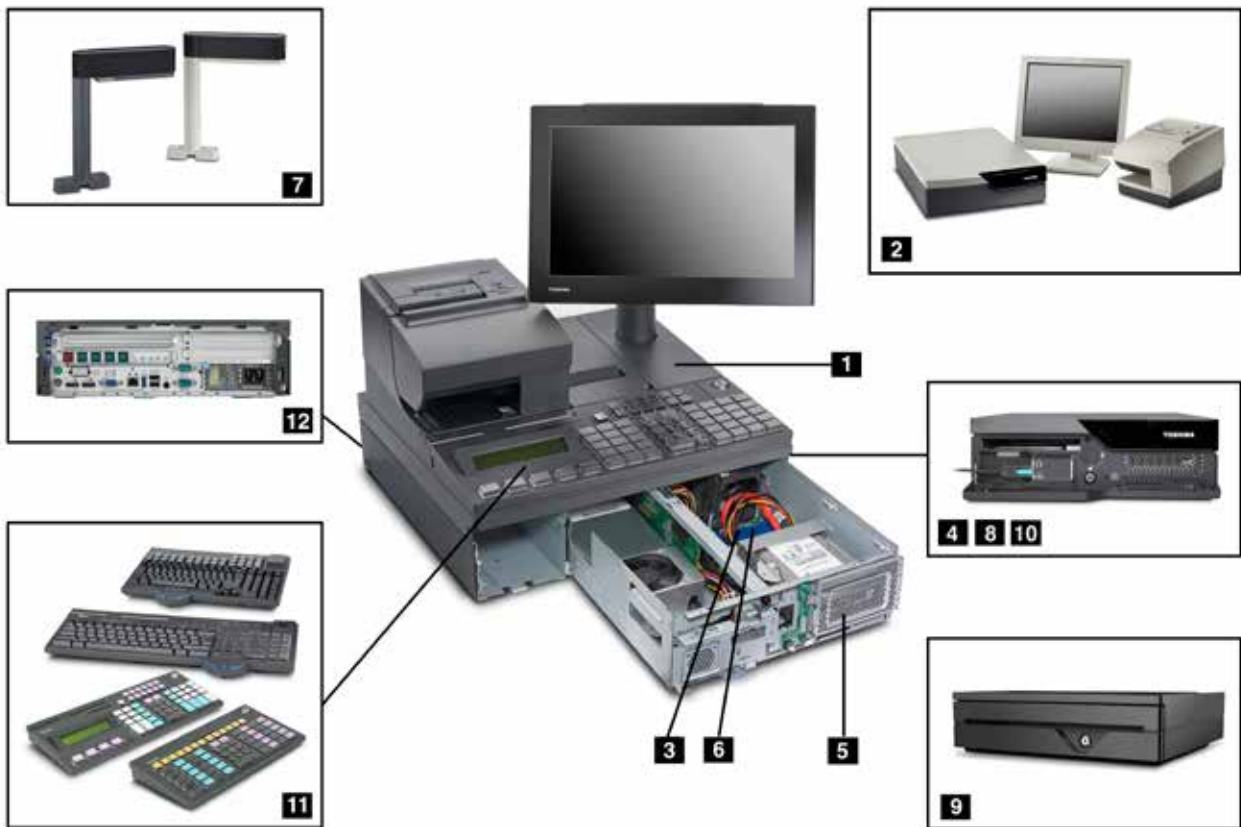

유통업용으로 최적화된 TCx™700의 혁신 기술은 유통업체에 과거 어느 때보다 높은 가치를 선사합니다. 차세대 Intel Core i3 프로세서 옵션과 최대 32GB까지 확장 가능한 메모리, 하드 디스크 또는 SSD 옵션으로 무장한 TCx™700은 최대 30% 더 강력한 성능과 더 빠른 처리 속도 및 넉넉한 추가 스토리지 용량으로 아무리 까다로운 소비자 서비스 및 기업 애플리케이션도 제대로 구현합니다. 고속 네트워킹 덕분에 쇼핑객과 직원 모두 다른 채널의 상품에 빠르게 액세스할 수 있습니다. 뛰어난 그래픽 해상도를 자랑하는 듀얼 비디오 디스플레이가 매력적인 양방향 고객 경험을 제공합니다.

- > 도구 없이 정비할 수 있으며 “초절전”기능으로 작업 간소화 및 비용 절감
- > 새로운 전문 설계 모델로 더욱 다양해진 배치 옵션
- > 비즈니스 요구사항의 변화에 따라 최대 32GB까지 확장 가능한 메모리

지속적인 시스템 가동 및 실행

- > 에너지 사용량이 최대 47%나 절감되는 초절전 기능이 있어 직원의 근무 시간을 최적화할 수 있습니다.
- > 문제 표시등과 부팅 메시지를 통해 문제를 사전에 진단하고 해결할 수 있습니다.
- > 가장 어렵고 혹독한 매장 환경에서도 안정적인 서비스를 제공하는 유통업용으로 강화된 시스템입니다.
- > 도구 없이 정비 가능하도록 설계되어 정비 비용이 더 저렴합니다.
- > RMA(Remote Management Agent)를 통해 사전 모니터링 및 정비를 지원합니다.

업무 효율성을 높여 주는 설계

- > 간소한 모양으로 새롭게 설계된 TCx™700은 보다 다양한 장소에 배치할 수 있으며, 에너지 효율성이 최대 50%까지 개선됩니다.
- > TCx™700의 숨겨진 환기구가 과열을 방지해 주므로 카운터 아래나 매장 내 협소한 공간에 배치해도 됩니다.
- > 도구 없이 제품 전면을 통해 내부 구성 요소에 안전하고 손쉽게 액세스할 수 있게 때문에 가동 시간과 유용성이 뛰어납니다.
- > TCx™700은 서비스 기간이 최대 7년에 달하며 확장성이 뛰어난 기술로 유통업체의 기존 시스템을 통합할 수 있으므로 현재는 물론 향후에도 활용성이 최고 수준입니다.

판매 시점의 혁신을 통해 채널 간 판매 및 옴니채널의 장점 구현

Toshiba TCx™700 모델과 함께 업계를 선도하는 Toshiba의 소프트웨어, 시스템, 데이터 통합 및 관리 기능을 사용하면 차원이 다른 매장 솔루션 성능을 체험할 수 있습니다.

기능

- 1 그림: TCx™786과 TCx™Display, SureMark 듀얼 스테이션 프린터, LCD 화면이 장착된 67키 키보드
- 2 아이언 그레이 또는 펄 화이트 등 레이븐 블랙 색상의 본체와 잘 어울리는 새로운 포인트 컬러 옵션 선택 가능 잘 맞는 색상의 주변 장치(모두 옵션)를 포함하여 분산형 또는 통합형 구성 가능
- 3 차세대 Intel 기술로 매장 애플리케이션의 현재는 물론 미래까지 보장
- 4 작동 전환이 손쉬운 초절전 기능을 이용한 POS "대기" 모드로 전력 비용 절감
- 5 사실상 도구 없이 정비할 수 있도록 설계했으며, 모든 구성요소를 전면에서 액세스하므로 정비 시간 및 비용 감소
- 6 비즈니스 요구사항의 변화에 따라 최대 16GB 또는 32GB 까지 확장 가능한 메모리 및 SSD 옵션으로 속도 향상
- 7 최신 디자인과 색상으로 새롭게 설계된 신형 2x20 디스플레이(옵션)
- 8 전면 통풍구로 공기 흐름 촉진 및 이동 부품 최소화 - 발열량 감소 및 지속적인 시스템 가동
- 9 레이븐 블랙 색상의 신형 USB 또는 SDL 현금 서랍은 새로워진 커버 설계를 보완하며, 이 옵션을 통합하여 사용할 경우 날렵한 외형 완성
- 10 정보 표시등과 장애 메시지를 통해 시스템 상태를 미리 모니터링함으로써 가동 중단 방지
- 11 USB 및 PS/2 67키, 67키 LCD, ANPOS 및 Compact ANPOS(모두 옵션)
- 12 선택 및 업그레이드 가능한 SurePort를 통해 유통업체의 기존 장치를 활용하는 한편 고객 장치 또는 직원 장치와 연결 가능