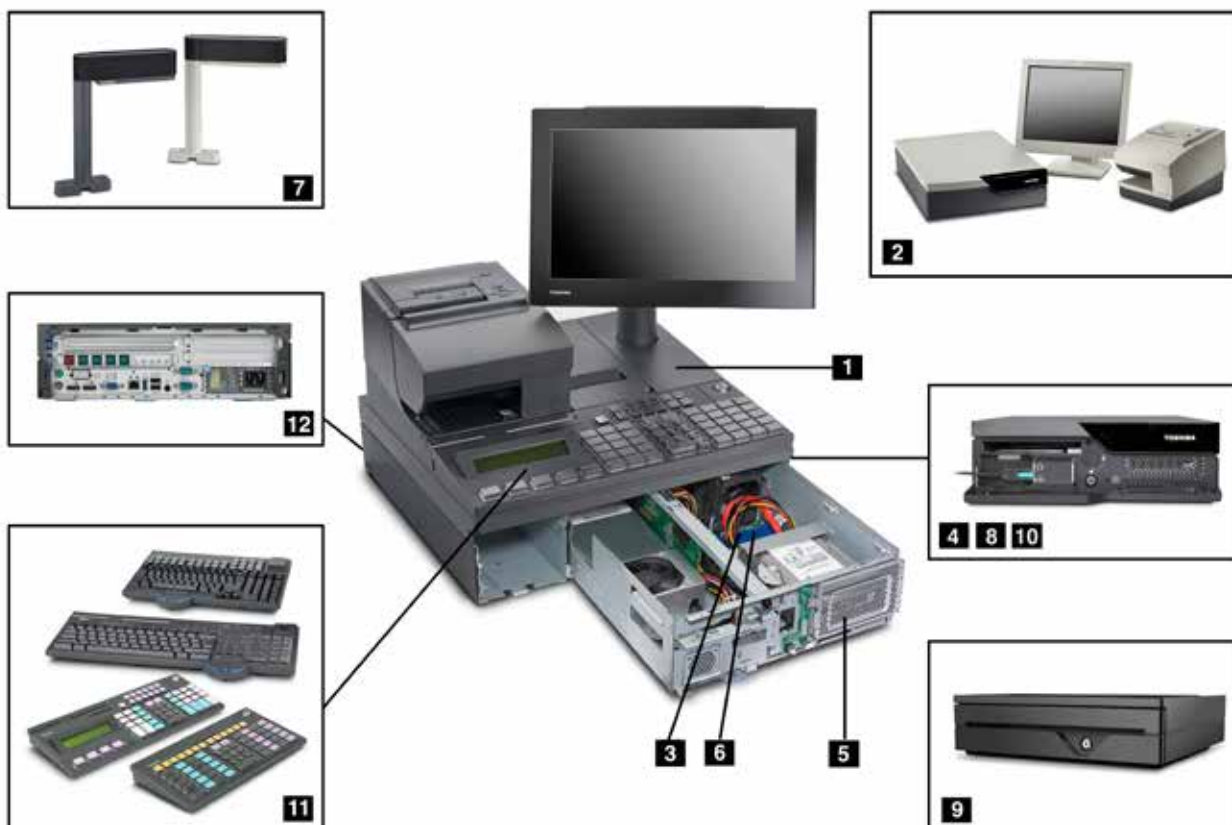

1. 1 На рисунке: TCx™786 с дисплеем TCx™Display, двухстанционным принтером SureMark, 67-клавишной клавиатурой с ЖК-дисплеем
2. 2 Выберите новые цветовые варианты на свой вкус, системный иссиня-черный цвет с акцентами серо-стального или жемчужно-белого цвета. Выберите распределенную или интегрированную конфигурацию с периферийным оборудованием, соответствующим по цвету (все компоненты поставляются дополнительно)
3. 3 Технологии Intel нового поколения обеспечивают производительность, необходимую для приложений магазинов как сегодня, так и в будущем
4. 4 Функция спящего режима с легким возобновлением работы позволяет POS-терминалу «засыпать» и снижать потребление энергии
5. 5 Конструкция, не требующая инструментов, и доступ ко всем компонентам с передней панели помогают сократить время и стоимость обслуживания
6. 6 Варианты с SSD-накопителем и расширяемой памятью объемом до 16 или 32 ГБ адаптируются к изменяющимся условиям бизнеса и помогают повысить производительность
7. 7 Доступны новые дисплеи 2 x 20 с обновленной конструкцией и цветовыми вариантами (дополнительно)
8. 8 Вентиляция в передней части, обеспечивающая доступ воздуха, и минимальное количество движущихся компонентов позволяют снизить нагрев устройства и обеспечивают работоспособность всех систем
9. 9 Новый кассовый ящик иссиня-черного цвета в вариантах USB или SDL дополняет новый дизайн корпуса и обеспечивает превосходный внешний вид при использовании для интеграции (дополнительно)
10. 10 Визуальные индикаторы и сообщения об ошибках позволяют своевременно отслеживать состояние системы и избегать простоев
11. 11 67-клавишная клавиатура USB и PS/2, 67-клавишная клавиатура с ЖК-дисплеем, ANPOS и Compact ANPOS (все компоненты поставляются дополнительно)
12. 12 Возможность выбора и модернизации портов SurePorts позволяет использовать существующие устройства и подключать оборудование клиентов и сотрудников